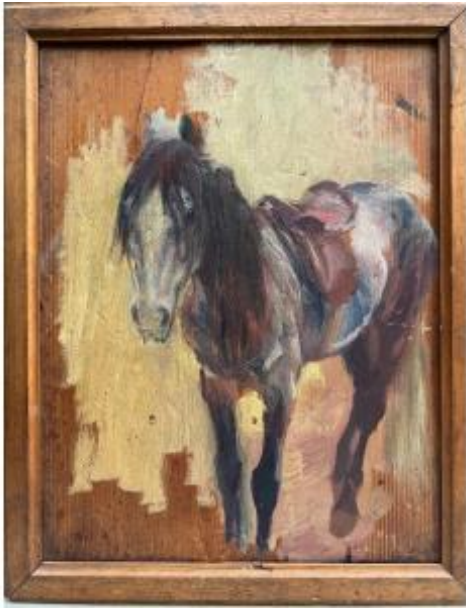

Ecole Française Vers 1900 - Etude De Cheval

720 EUR

Signature : Ecole française

Period : 19th century

Condition : Très bon état

Length : 26,5 (31) cm

Height : 35 (39) cm

Description

Ecole Française Vers 1900

Etude De Cheval

Huile sur panneau

35 x 26,5 cm

39 x 31 cm avec cadre

Dealer

Galerie Drylewicz

Art moderne et symbolisme