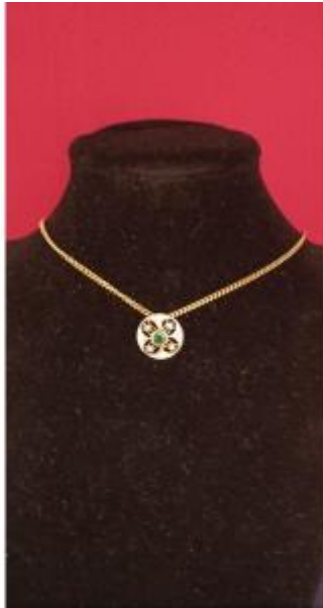

Pendant

430 EUR

Period : 20th century

Condition : Très bon état

Material : Gold

Diameter : 15 mm

Description

Yellow gold pendant adorned with small diamonds