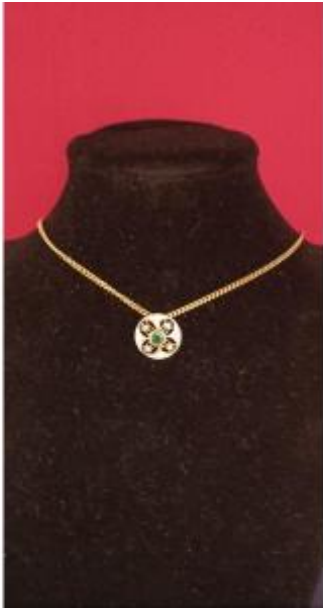

Pendant

430 EUR

Period : 20th century

Condition : Très bon état

Material : Gold

Diameter : 15 mm

Description

Yellow gold pendant adorned with small diamonds