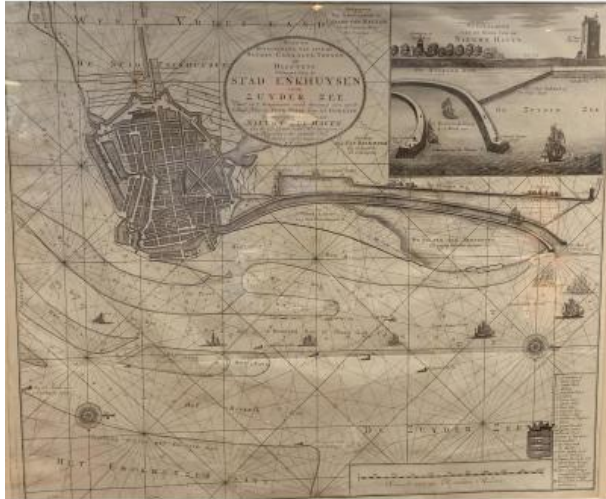

Large Dutch Map Of Nieuwe Zee Haven

440 EUR

Period : 18th century

Condition : Très bon état

Material : Paper

Width : 83

Height : 73

Description

Large map by Gerard van Keulen from 1720, very beautiful sheet, whole, not glued. Recent frame

Dealer

L'ouestampille
Généraliste XVIII et XIX
Mobile : 06 03 01 26 03

3 bd Sainte Anne

Lisieux 14100