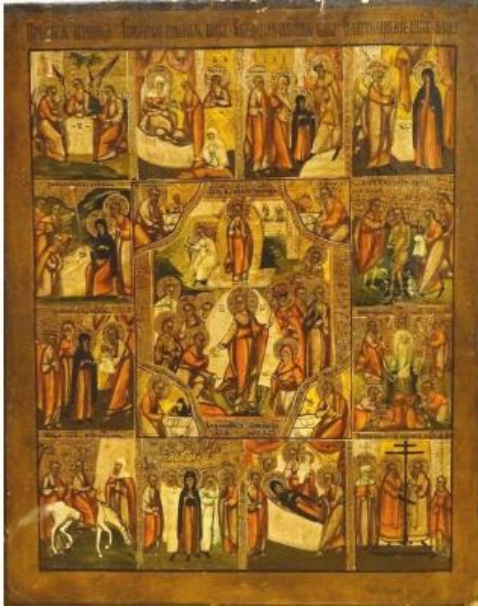

Descente Aux Enfers, Fêtes Et Résurrection, XIXe Siècle Icône d'Europe De l'Est - Tempera

3 000 EUR

Period : 19th century

Condition : Très bon état

Length : 50cm

Width : 40cm

Description

Descente aux enfers, fêtes et résurrection, XIXe siècle

Icône d'Europe de l'Est - Tempera sur panneau

Belle peinture de maître d'Europe de l'Est du XIXe siècle représentant une scène de la descente aux enfers, de la résurrection et des fêtes, huile sur panneau. Rare icône ancienne et importante magnifiquement colorée et segmentée en scènes illustrées sur un panneau. Seule une usure mineure et la plupart des détails figuratifs d'origine sont excellents et stables.

Dimensions : 20" x 16" sans cadre