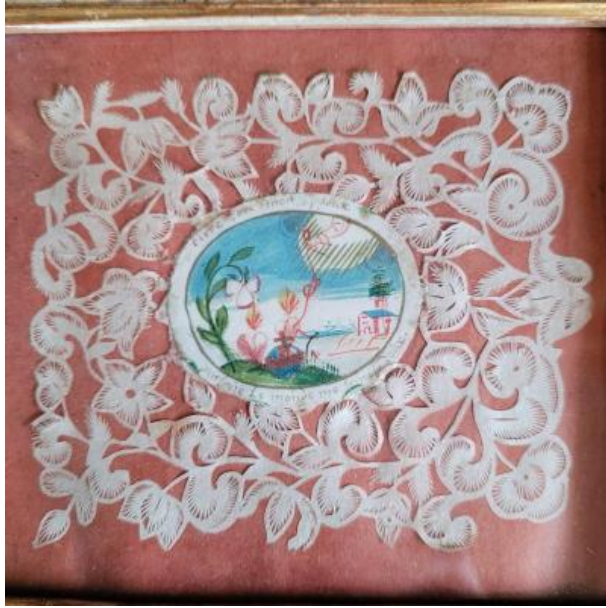

## Canivet 18ème

250 EUR

Period : 18th century

Condition : Bon état

Material : Vellum

Width : 10 cm

Height : 9 cm

### Description

Canivet sur vélin époque 18ème  
médaillon central peint à la gouache avec devise .  
"tirre fort mon époux ,parfaire le monde me  
semble doux"  
entourage fleuri.  
Découpage appliqué sur fond de papier ancien  
rose corail.  
baguette en bois doré ancienne  
dimensions avec encadrement environ  
15 cm × 13,5 cm