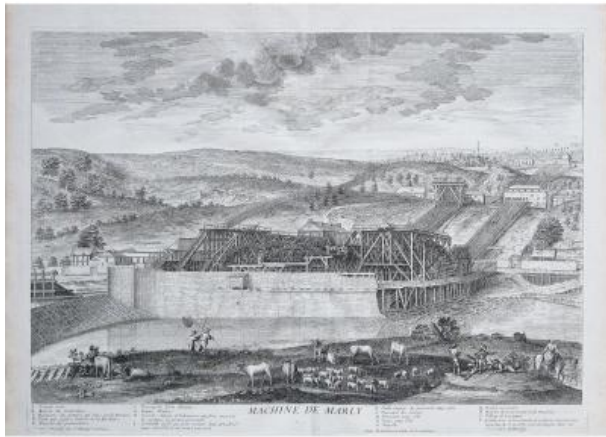

PROANTIC
LE PLUS BEAU CATALOGUE D'ANTIQUITES

Old Engraving - La Machine De Marly

550 EUR

Period : 18th century

Condition : Très bon état

Material : Paper

Dealer

Patrick Serouge

Original antique engraving of 1724.

Belle épreuve avec renvois de A à T expliquant les principaux lieux et bâtiments.

Vous pouvez consulter l'ensemble des cartes et gravures disponibles sur votre région en cliquant sur le lien de notre site internet spécialisé en archives anciennes géographiques: