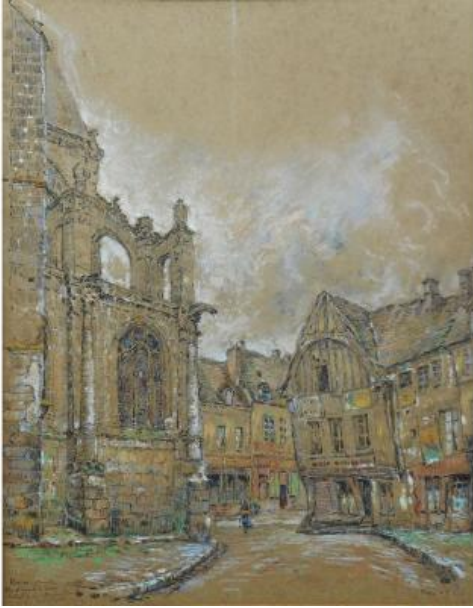

## Nogent Le Roi Aquarelle

280 EUR

Period : 20th century

Condition : Très bon état

Width : 25

Height : 32

### Description

Superbe aquarelle gouachée 32x25cm signée , non déchiffrée , mais assurément d'une grande main, située "rue et église à NOGENT LE ROI - mai 1923 " et dédiée "à ma femme chérie"  
Excellent état - vendue non encadrée