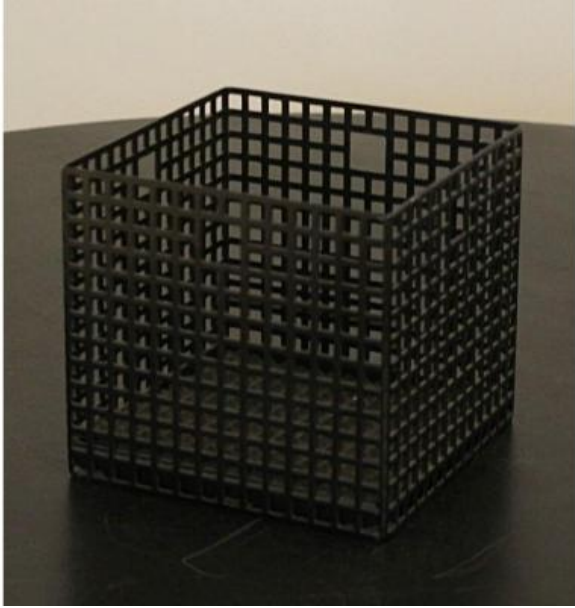

Cache Pot By Josef Hoffman For Bieffeplast

350 EUR

Period : 20th century

Condition : Très bon état

Material : Metal

Width : 11

Height : 10

Description