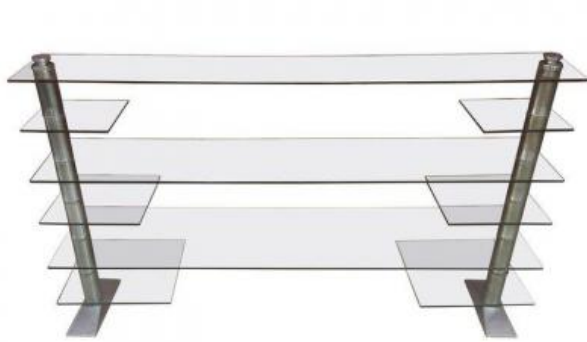

Large Store Display Shelf, Confectionery, Bakery Or Other Circa 1930/1950

3 300 EUR

Period : 20th century

Condition : Très bon état

Width : 202

Height : 88

Depth : 36

Description

Grande Etagere De Presentation De Magasin,
Confiserie, Boulangerie Ou Autre Circa
1930/1950
tres bon état
verre securit d'origine,

Dealer

La Maison Bananas

Antiquités, Art Déco, Design, Curiosités, Art Populaire, Bidules