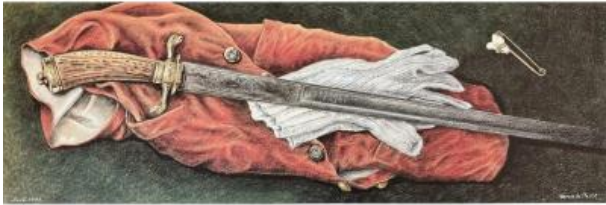

## Hervé Le Mesle, Hunting Knife

120 EUR

Signature : Hervé Le Mesle

Period : 20th century

Condition : Très bon état

Material : Paper

Length : 63

Height : 26