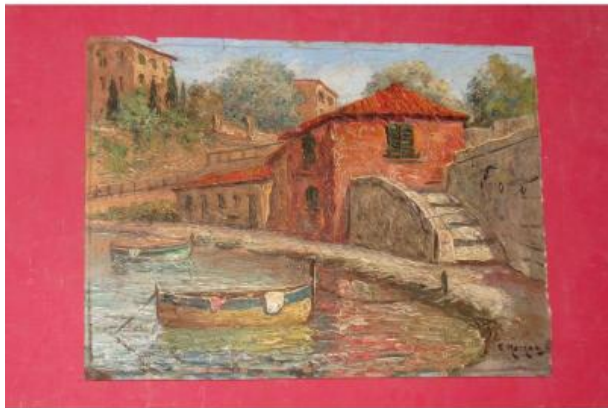

Deux barques amarrées à un quai, peinture époque début 20ème.

290 EUR

Period : 20th century

Condition : Très bon état

Length : 32 cms

Height : 24 cms

Description

Très belle peinture représentant deux barques amarrées à un quai, dans un village. Sur lisrel (voir photo du dos). Epoque début 20 ème.  
- Dimensions extérieures peinture : 32 x 24 cms.