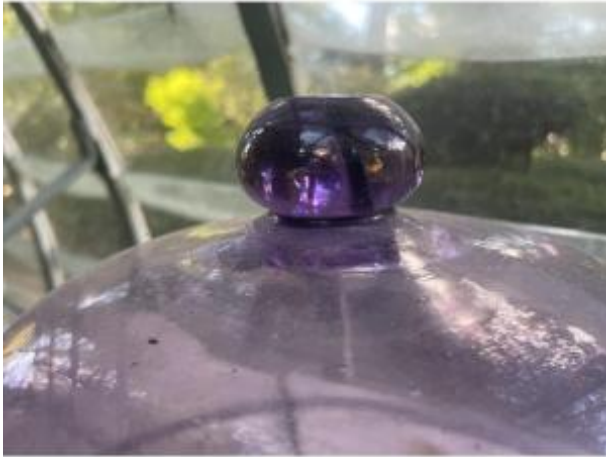

## Rare Purple Glass Bell

600 EUR

Period : 20th century

Condition : Très bon état

Material : Glass

### Description

Extremely rare purple bell