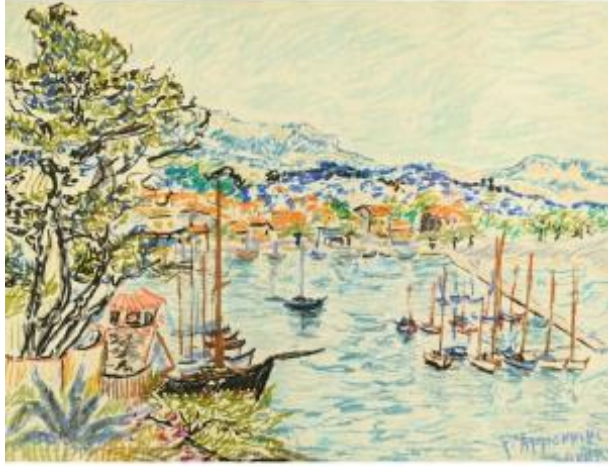

Appennini Yvonne (1928-1998) : Sanary

380 EUR

Signature : APPENNINI Yvonne (1928-1998)

Period : 20th century

Condition : Bon état

Material : Pastel

Length : 62 cm (peinture seule), 78 cm (avec cadre)

Width : 47 cm (peinture seule), 63 cm (avec cadre)

Description

APPENNINI Yvonne (1928-1998)  
(1928-1998)SanaryPastel on paperDimensions of  
the painting: 47 x 62 cmSigned lower  
left.Provenance: Private collection, Dieppepastel  
in good condition. Old framing  
offeredDimensions with frame: 63 x 78 cm