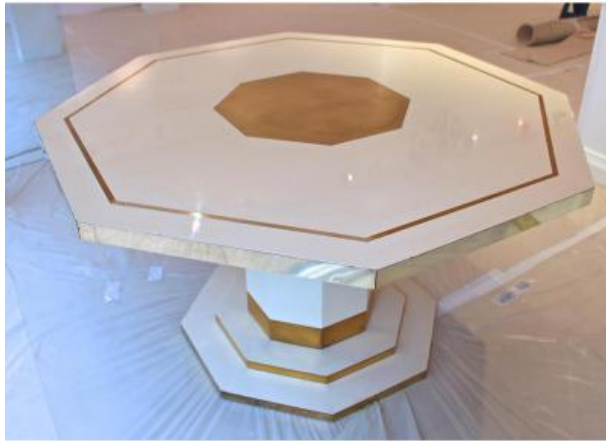

## Dining Table

2 500 EUR

Signature : Jean Claude MAHEY

Period : 20th century

Condition : Très bon état

Material : Lacquer

Diameter : 130cm

Height : 73cm

### Description

octagonal dining room table in lacquer and brass  
Year 70 Jean Claude MAHE