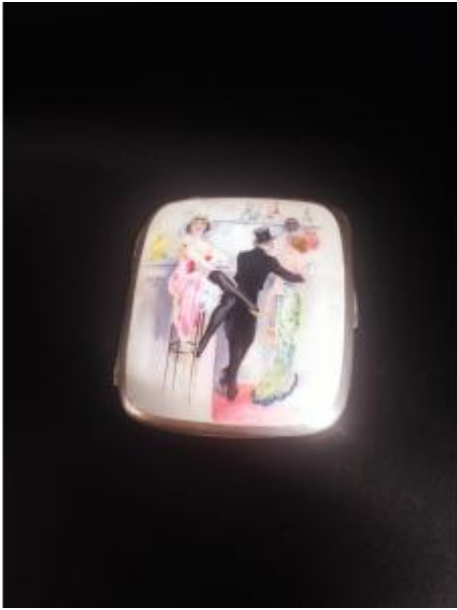

Silver And Enamel Cigarette Case

1 250 EUR

Period : 20th century

Condition : Très bon état

Material : Sterling silver

Length : 7,5

Width : 8,5

Height : 0,5