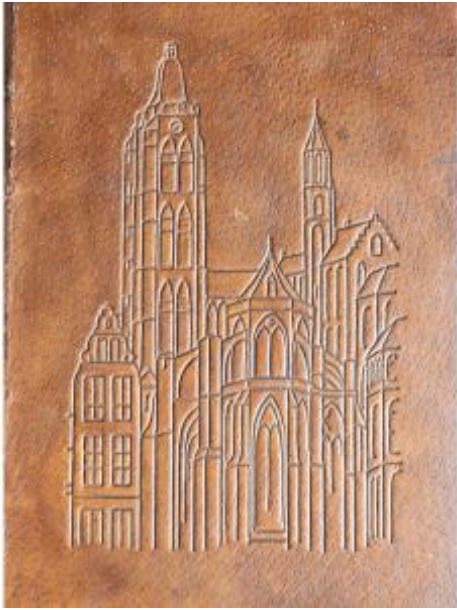

PROANTIC
LE PLUS BEAU CATALOGUE D'ANTIQUITES

Emile Verhaeren Eo Les Tendresses Premières Toute La Flandre Binding René Kieffer Paris

450 EUR

Signature : VERHAEREN / KIEFFER

Period : 20th century

Condition : Très bon état

Material : Paper

Description

Emile VERHAEREN All of Flanders Les tendresses premières 1904 original proof La guirlande des dunes 1907 original proof Les héros 1908 original proof Les villes à pignons 1910 original proof Les plaines 1911 original proof Ensemble Edmond Deman edition Magnificent leather binding by René Kieffer Paris One gilt edge Ensemble in very good overall condition Size 24 x 17 cm