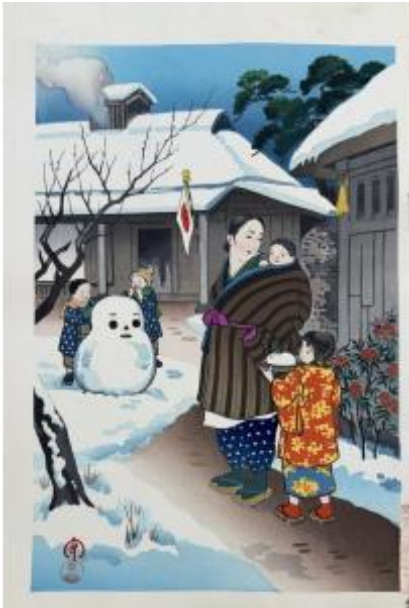

## Japanese Print By Mamoru: The Snowman

350 EUR

Signature : MAMORU HIYOSHI ( 1887- ACTIF DANS LES ANNEES 50 )

Period : 20th century

Condition : Bon état

Material : Paper

Width : 278 mm

Height : 400 mm