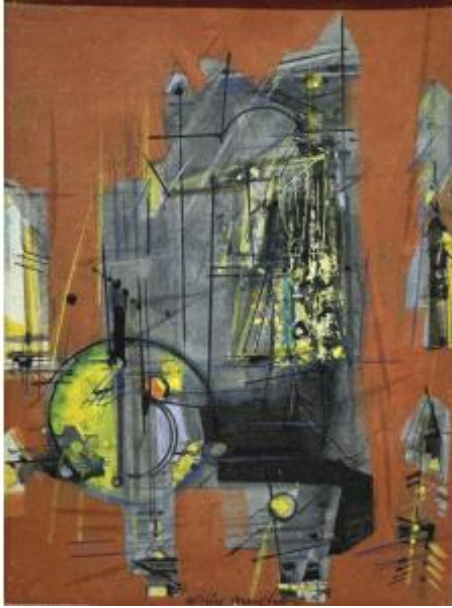

Willy Mucha - Collioure - Gouache - 1940

600 EUR

Signature : Willy Mucha (1905-1995)

Period : 20th century

Condition : Très bon état

Material : Gouache

Width : 9

Height : 12

Description

Willy MUCHA(1905 Warsaw - 1995  
Paris)Collioure, c.1940Gouache on paper12 x 9  
cmFrame 31 x 27 cm

Dealer

**Galerie Thomas Montsarrat**

Tableaux anciens et modernes

Mobile : 06 89 99 24 37

3 & 4 place André Gretry