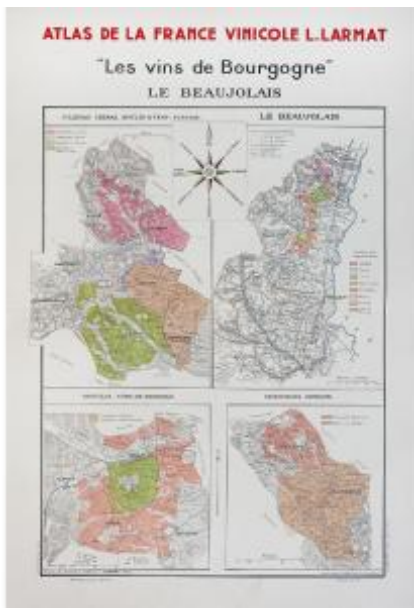

PROANTIC
LE PLUS BEAU CATALOGUE D'ANTIQUITES

Old Wine Map Of Burgundy

350 EUR

Period : 20th century

Condition : Très bon état

Material : Paper

Dealer

Patrick Serouge

110 rue des Rosiers

Description

Épreuve originale réalisée en 1942. L. Larmat éditeur Belle impression en couleurs. Très bon état. Format feuille : 64,5 x 45 cm. Original antique map of 1942. 1 carte illustrant les différents comtés de la région..... Vous pouvez consulter l'ensemble des cartes, livres et gravures disponibles sur votre région en cliquant sur le lien de notre site internet spécialisé en archives anciennes géographiques : [https://cartes-livres-anciens.com/categorie-produit/cartes-geographiques-anciennes-original-antique-maps/france/bourgogne-franche-comte/Règlement sécurisé par carte bancaire sur notre site internet en cliquant sur le lien ci-dessous](https://cartes-livres-anciens.com/categorie-produit/cartes-geographiques-anciennes-original-antique-maps/france/bourgogne-franche-comte/Règlement_sécurisé_par_carte_bancaire_sur_notre_site_internet_en_cliquant_sur_le_lien_ci-dessous) :

<https://cartes-livres-anciens.com/produit/cartes-geographiques-anciennes-original-antique-maps/france/bourgogne-franche-comte/carte-vinicole-ancienne-de-bourgogne-2/Toutes>

nos cartes et gravures sont accompagnées d'un certificat d'authenticité. Original print produced in 1942. L. Larmat publisher. Beautiful color printing. Very good condition. Sheet size: 64.5 x 45 cm. Original antique map of 1942. One map illustrating the different counties of the region...

<https://cartes-livres-anciens.com/produit/cartes-geographiques-anciennes-original-antique-maps/france/bourgogne-franche-comte/carte-vinicole-ancienne-de-bourgogne-2/> All our maps and engravings are accompanied by a certificate of authenticity.