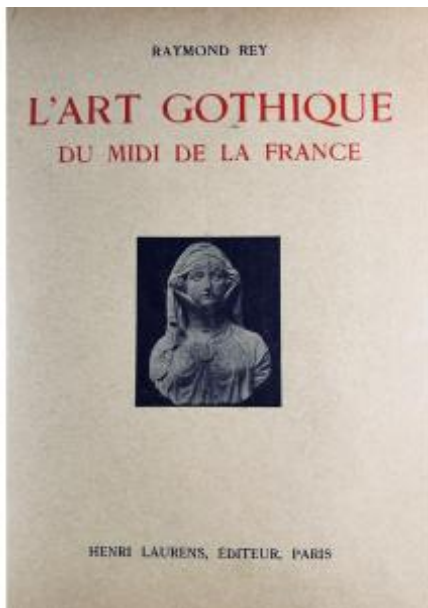

Rey (raymond) - Gothic Art Of Southern France. Laurens, 1934, Half-beige Calf Binding.

130 EUR

Signature : REY (Raymond) - L'art gothique du Midi de la France. Laurens, 1934, reliure demi-veau beige. Nombreuses illustrations en noir et blanc.

Period : 20th century

Condition : Très bon état

Material : Paper

Length : in-4 oblong d'un poids d'environ 1,2 kilo.

Description

REY (Raymond) - Gothic Art of Southern France. Paris, Henri Laurens, 1934; quarto, 352 pp., half beige calf binding, spine with 5 raised bands, original wrappers bound in, top edge painted in red. Numerous black and white illustrations.