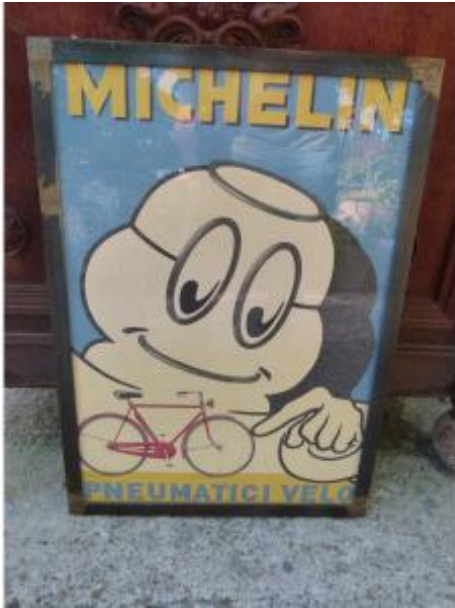

Michelin Poster

200 EUR

Period : 20th century

Condition : Très bon état

Material : Paper

Length : 50

Width : 2

Height : 70

Description

Michelin Poster Framed 50x70cm.

Dealer

Antic-Centre

Regroupement d'antiquaires de 3500 m2 d'exposition

Tel : +34 972645262

Mobile : +34 639156826

C/ Dels Brucs, 4