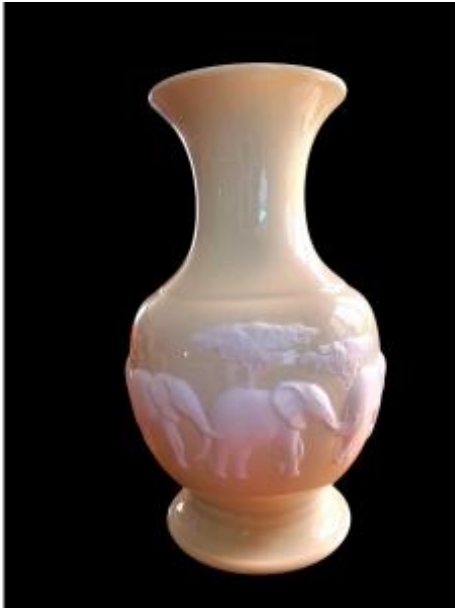

Limoges Porcelain Vase From Raynaud Model Kenya - 20th Century

570 EUR

Period : 20th century

Condition : Très bon état

Material : Porcelain

Diameter : 20 cm

Height : 33,9 cm

Description

Limoges porcelain vase from Raynaud, Kenya model, decorated with elephants and acacia parasols in biscuit on an ivory enameled background.

Dealer

Galerie Particulière antiquités

Généraliste

Mobile : 0612511221