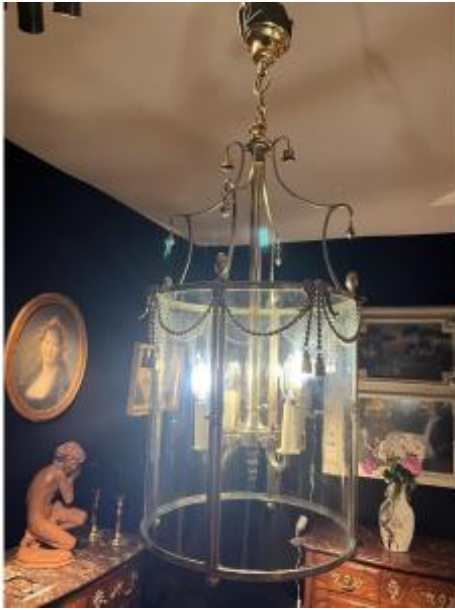

Louis XVI Style Bronze Vestibule Lantern

2 400 EUR

Period : 20th century

Condition : Très bon état

Material : Bronze

Diameter : 36 cm

Height : 95 cm

Description

Cylindrical vestibule lantern in gilded bronze,
Louis XVI style.

Dealer

Galerie Saunier Sylvain

Meubles, tableaux, objets du XVIIIème et du XIXème

Tel : 06 69 13 15 92

Mobile : email : sylvainsandra.saunier@orange.fr