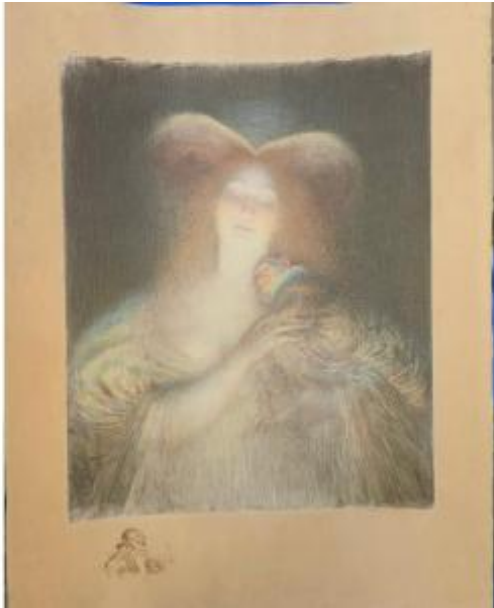

PROANTIC
LE PLUS BEAU CATALOGUE D'ANTIQUITES

Charles Léandre 1910 The Deserite Color Lithograph

240 EUR

Period : 20th century

Condition : Bon état

Material : Paper

Width : 38 cm

Height : 49 cm

Description

Charles Léandre 1910 The Deserite color lithograph. Signed and dated in the margin in pencil

Dealer

NTantiquités

tableaux, arts graphiques, cadres anciens

Mobile : 0644862572

Bessancourt 95550