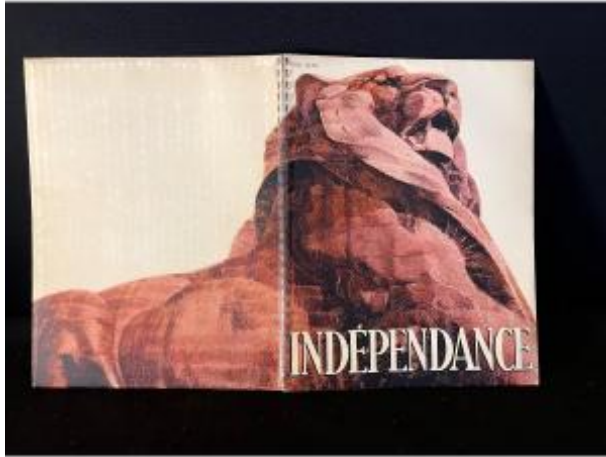

**PROANTIC**  
LE PLUS BEAU CATALOGUE D'ANTIQUITES

---

## Catalogue « peugeot 1933 »

180 EUR

Period : 20th century

Condition : Bon état

Material : Paper

Width : 28

Height : 35

### Description

Luxeux catalogue de la société Peugeot envoyé aux clients VIP de l'époque. Outre l'historique de la société de Sochaux, on trouvera 3 photos des principaux modèles 1934. format 25 x 32 cm