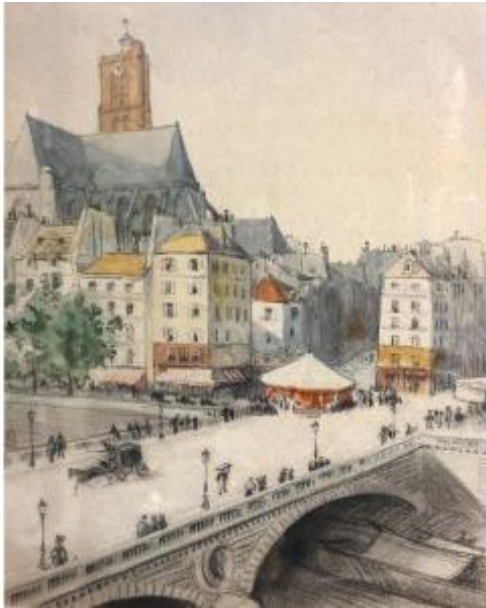

---

Henri Nocq 1868-1944 Pastel And Watercolor Pont Louis Philippe Church St Gervais Protais Paris

220 EUR

Signature : Henri Eugène NOCQ (1869-1942)

Period : 20th century

Condition : Très bon état

Material : Paper

Description

Henri Eugène NOCQ (1868-1944).  
Pastel et aquarelle encadré et sous verre.  
Pont Louis Philippe Église Saint Gervais St  
Protais Paris IVe.

Vue animée signée en bas à droite.

Titrée au dos, et datée 1908.

**EN TRÈS BON ETAT.**

Belle oeuvre et rare document de 1908.

Dimensions :

51 cm x 42,5 cm (encadré).

32 cm x 24 cm (à vue).

Oeuvres de cet artiste au Musée d'Orsay ,à l'  
Hôtel de Ville de Paris.

Vous pouvez suivre ma galerie pour être informé  
des nouveautés...