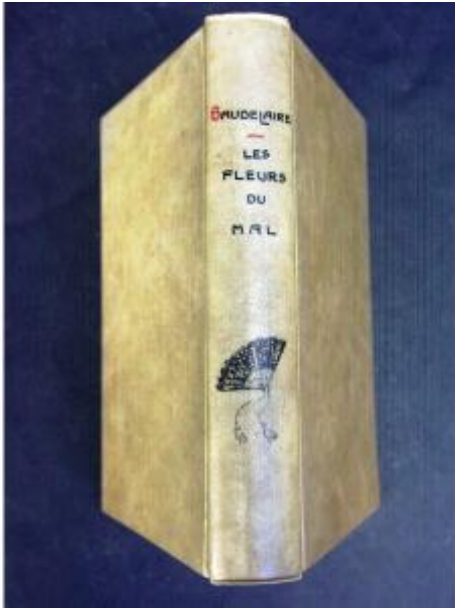

960/1500 "les Fleurs Du Mal" Ch. Baudelaire Chez Emile Paul 1923 relié Parchemin

130 EUR

Signature : Baudelaire

Period : 20th century

Condition : Bon état

Material : Paper

Length : 17 x 12,5 cm.

Description

Je vous propose ce grand classique de la poésie française, en bel état (petit manque à une page de garde) .Il est relié de parchemin et est décoré d'un dos agrémenté d'un éventail dessiné à l'encre.

Dealer