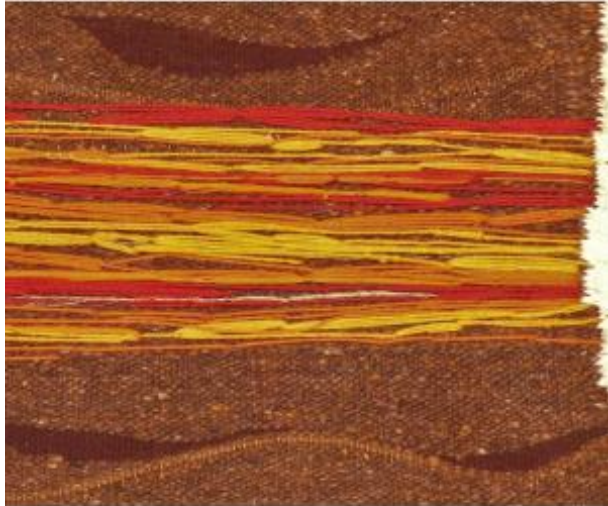

Jean-luc Laborie - Composition - Tapestry

1 500 EUR

Signature : Jean-Luc LABORIE

Period : 20th century

Condition : Bon état

Material : Wool

Width : 170

Height : 112