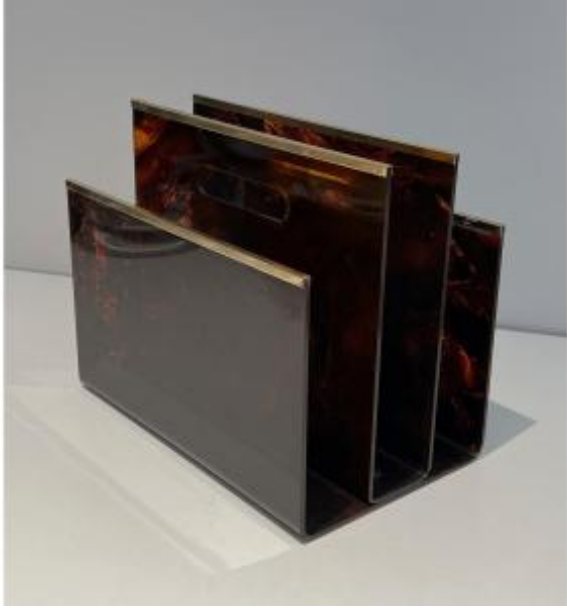

Porte-revues En Plexiglass Façon écailles De Tortue Et Laiton. Travail Français. Vers 1970

580 EUR

Period : 20th century

Condition : Très bon état

Material : Brass

Width : 32.5

Height : 27

Depth : 20

Description

Porte-revues en plexiglass façon écailles de tortue et laiton. Travail Français. Vers 1970

<https://www.barroisantiques.com/fr/produit/porte-revues-en-plexiglass-facon-ecailles-de-tortue-et-laiton-1693346538454/>