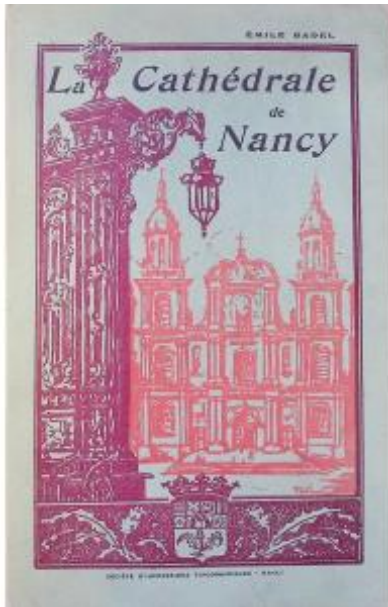

PROANTIC
LE PLUS BEAU CATALOGUE D'ANTIQUITES

Badel (émile) - The Primatial Cathedral Of Nancy, Complete Illustrated Guide. 1924, Paperback.

55 EUR

Signature : BADEL (Émile), monographie sur la cathédrale de Nancy. Publié en 1924 et broché.

Period : 20th century

Condition : Très bon état

Material : Paper

Length : in-8 d'un poids d'environ 400 grammes

Description

BADEL (Émile) - The primatial cathedral of Nancy, complete illustrated guide. Nancy, Company of Typographical Impressions, 1924; in-8, 128 pp. + 12 p. of advertisements, cover and stapled notebooks. Some black and white illustrations.