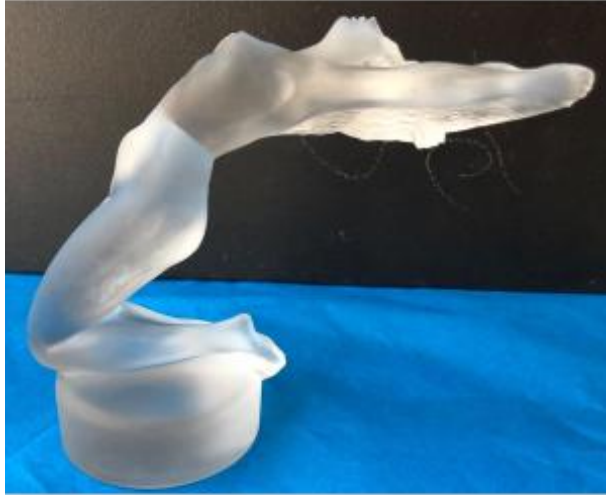

Sculpture Lalique

300 EUR

Signature : Lalique

Period : 20th century

Condition : Parfait état

Material : Crystal

Length : 15,5 cm

Diameter : 6,5 cm au socle

Height : 12,5 cm

Description

Sculpture en cristal signé Lalique France
représentant une femme

Dealer

Antiquités Canivet

Mobile : 06 80 56 46 05

44 rue des Halles

Sables D'Olonne 85100