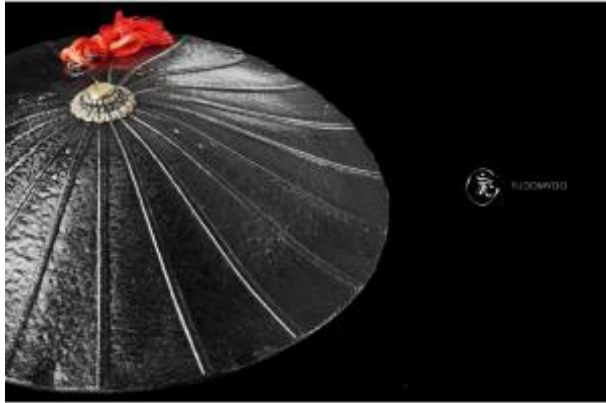

Jingasa Hat Helmet Samurai Metal

1 100 EUR

Period : 17th century

Condition : En l'etat

Material : Metal

Length : 44 cm

Description

Edo period black and red lacquered metal
Jingasa.