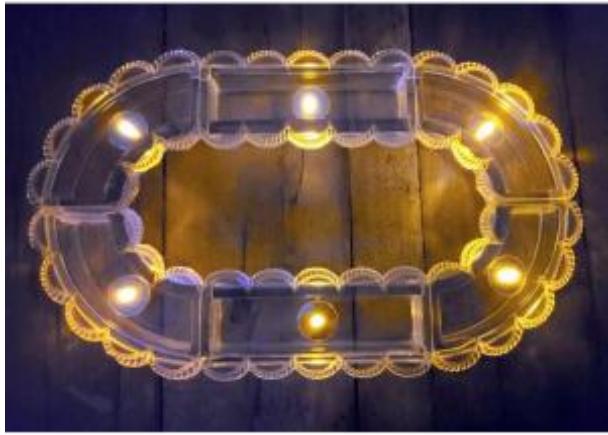

Lalique - Crystal Table Runner - "festons" Model Signed.

300 EUR

Signature : Lalique

Period : 20th century

Condition : Egrenures

Material : Crystal

Length : 50-60 cm

Width : 30 cm

Height : 5 cm

Description

Chemin De Table En Cristal - Modèle "Saint Jacques" Signé. Signé LALIQUE France sur toutes les pièces (4 quarts de cercle et 2 rectangulaires. Magnifique comme centre de table pour les fêtes de fin d'année.