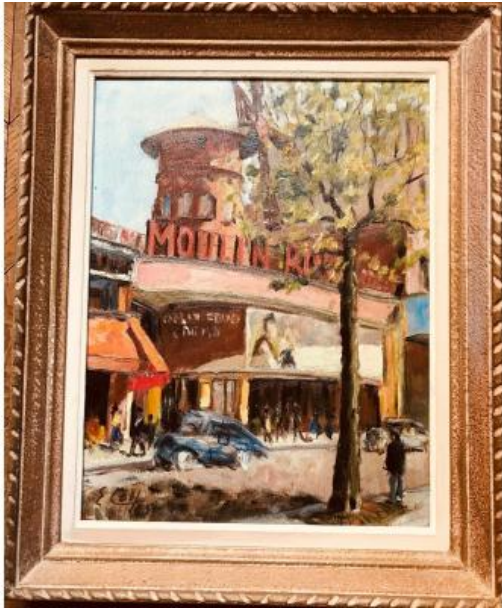

View Of The Moulin Rouge

480 EUR

Period : 20th century

Condition : Bon état

Width : 27 cm

Height : 35 cm

<https://www.proantic.com/en/691051-view-of-the-moulin-rouge.html>

Description

Huile sur panneau de contreplaqué représentant une vue du Moulin Rouge du boulevard animé.

Signature en bas à gauche : E. Costes ?

Peinture XXème.

Dealer

Galerie Saunier Sylvain

Meubles, tableaux, objets du XVIIIème et du XIXème